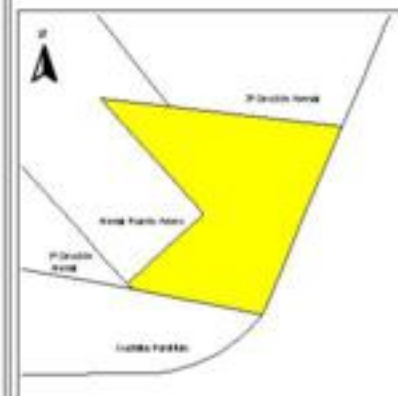

EVALUA DF
Consejo de Evaluación del
Desarrollo Social del
Distrito Federal

ÍNDICE DE DESARROLLO SOCIAL

Delegación: Venustiano Carranza
Colonia: 2 Sección Arenal
Grado de desarrollo: Muy Bajo

Grado de Desarrollo Social

-  Muy bajo
-  Bajo
-  Medio
-  Alto
-  Sin dato

0.02 0 0.02 0.04 Kilómetros

Fuente: Elaboración propia con datos de Seduvi e INEGI